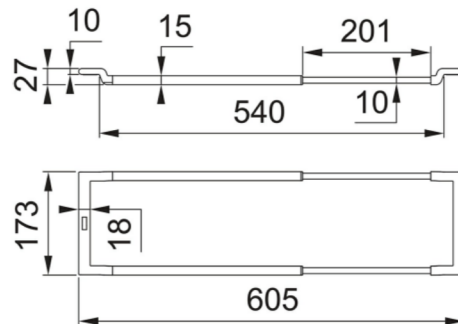

Zubehör Set 1 | 112.0655.481

PRODUKTFAMILIE : Küchenzubehör | PRODUKTSERIE : ALL-IN | MODELL : Zubehör Set 1

ALL-IN unser neues flexibel einsetzbares Zubehör, welches sich für fast alle Franke Modelle eignet. Dabei ermöglichen teleskopierbare Schienen den vielseitigen Einsatz auf Becken und Spülen von 340mm bis 540mm.